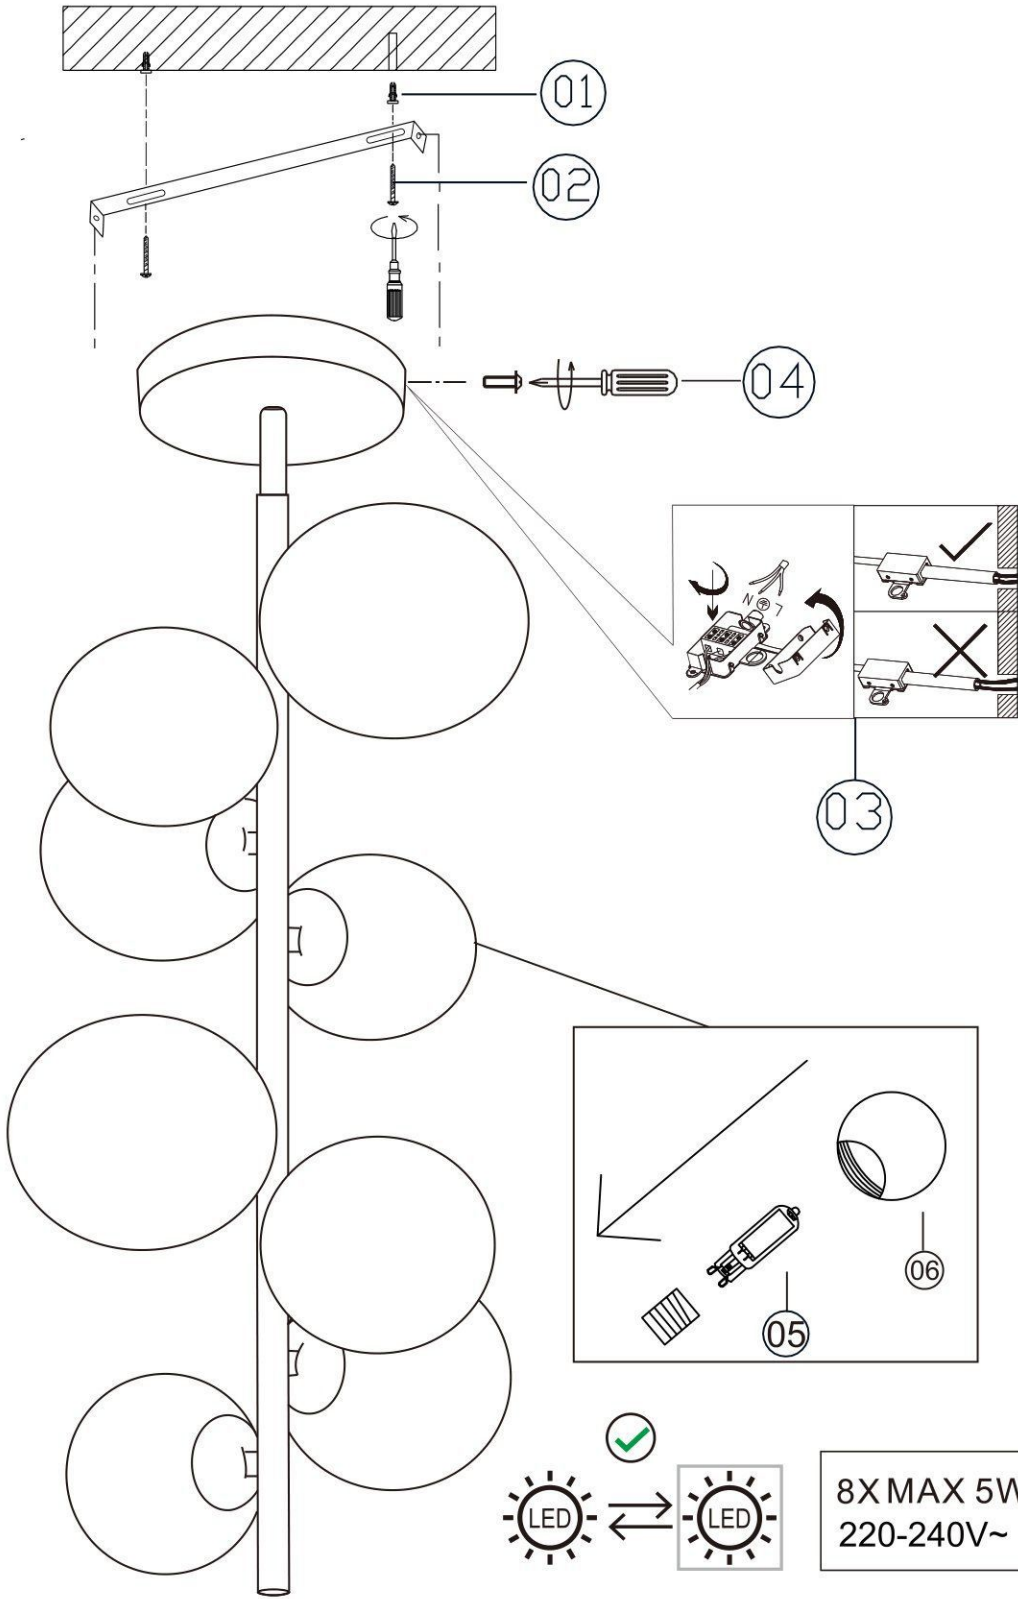

**B**

8X MAX 5W LED G9  
220-240V~ 50/60Hz

CE

DEU:Dieses Produkt enthält eine Lichtquelle der Energieeffizienzklasse <F>.

GBR:This product contains a light source of energy efficiency class <F>.

BIH:Ovaj proizvod sadržava izvor svjetlosti klase energetske učinkovitosti <F>.